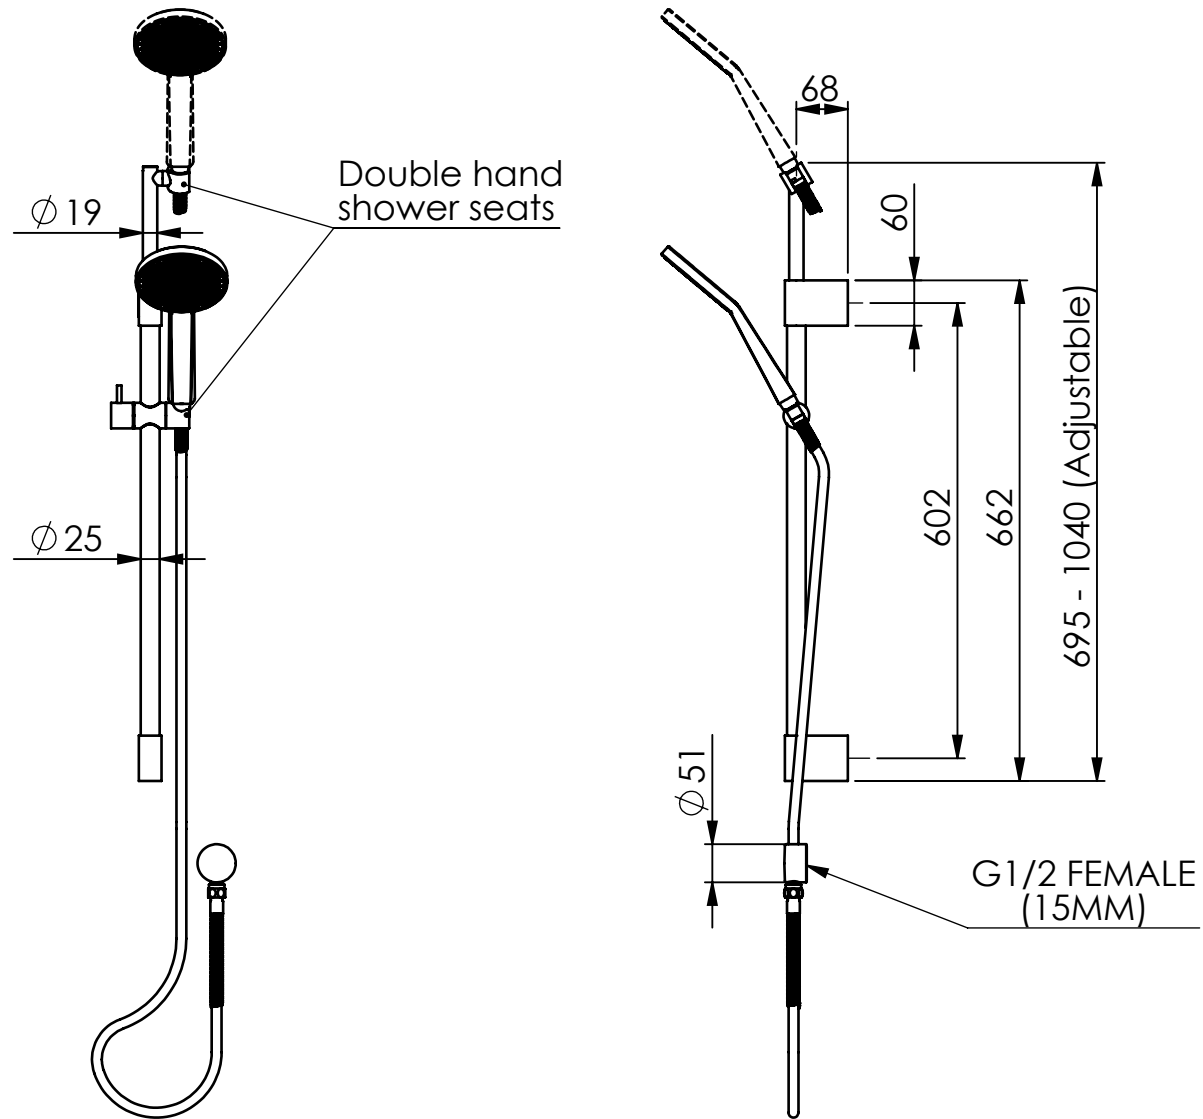

# GLIDE RAINBOOST® TELESCOPIC RAIL SHOWER

- 534000 | Chrome
- 534001 | Brushed Nickel
- 534007 | Matte Black

NZ: 0800 655 455 | [nzsales@greenstapware.com](mailto:nzsales@greenstapware.com)  
AU: 1800 244 992 | [aussales@greenstapware.com](mailto:aussales@greenstapware.com)