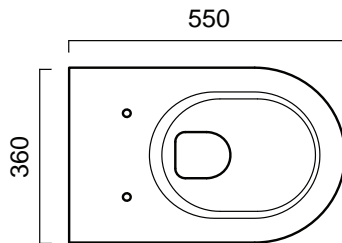

## CANOVA ROYAL WALL HUNG TOILET | VSCR

**CATALANO**  
THE ESSENCE OF CERAMICS

FISSAGGIO SOLO SU BARRE M12  
TO BE FIXED EXCLUSIVELY ON M12 BARS  
BEFESTIGUNG NUR AUF STANGE M12