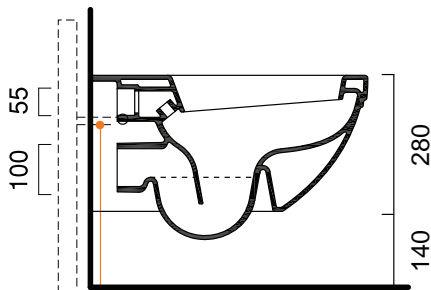

## CANOVA ROYAL WALL HUNG TOILET | VSCR

**CATALANO**  
THE ESSENCE OF CERAMICS

FISSAGGIO SOLO SU BARRE M12  
TO BE FIXED EXCLUSIVELY ON M12 BARS  
BEFESTIGUNG NUR AUF STANGE M12