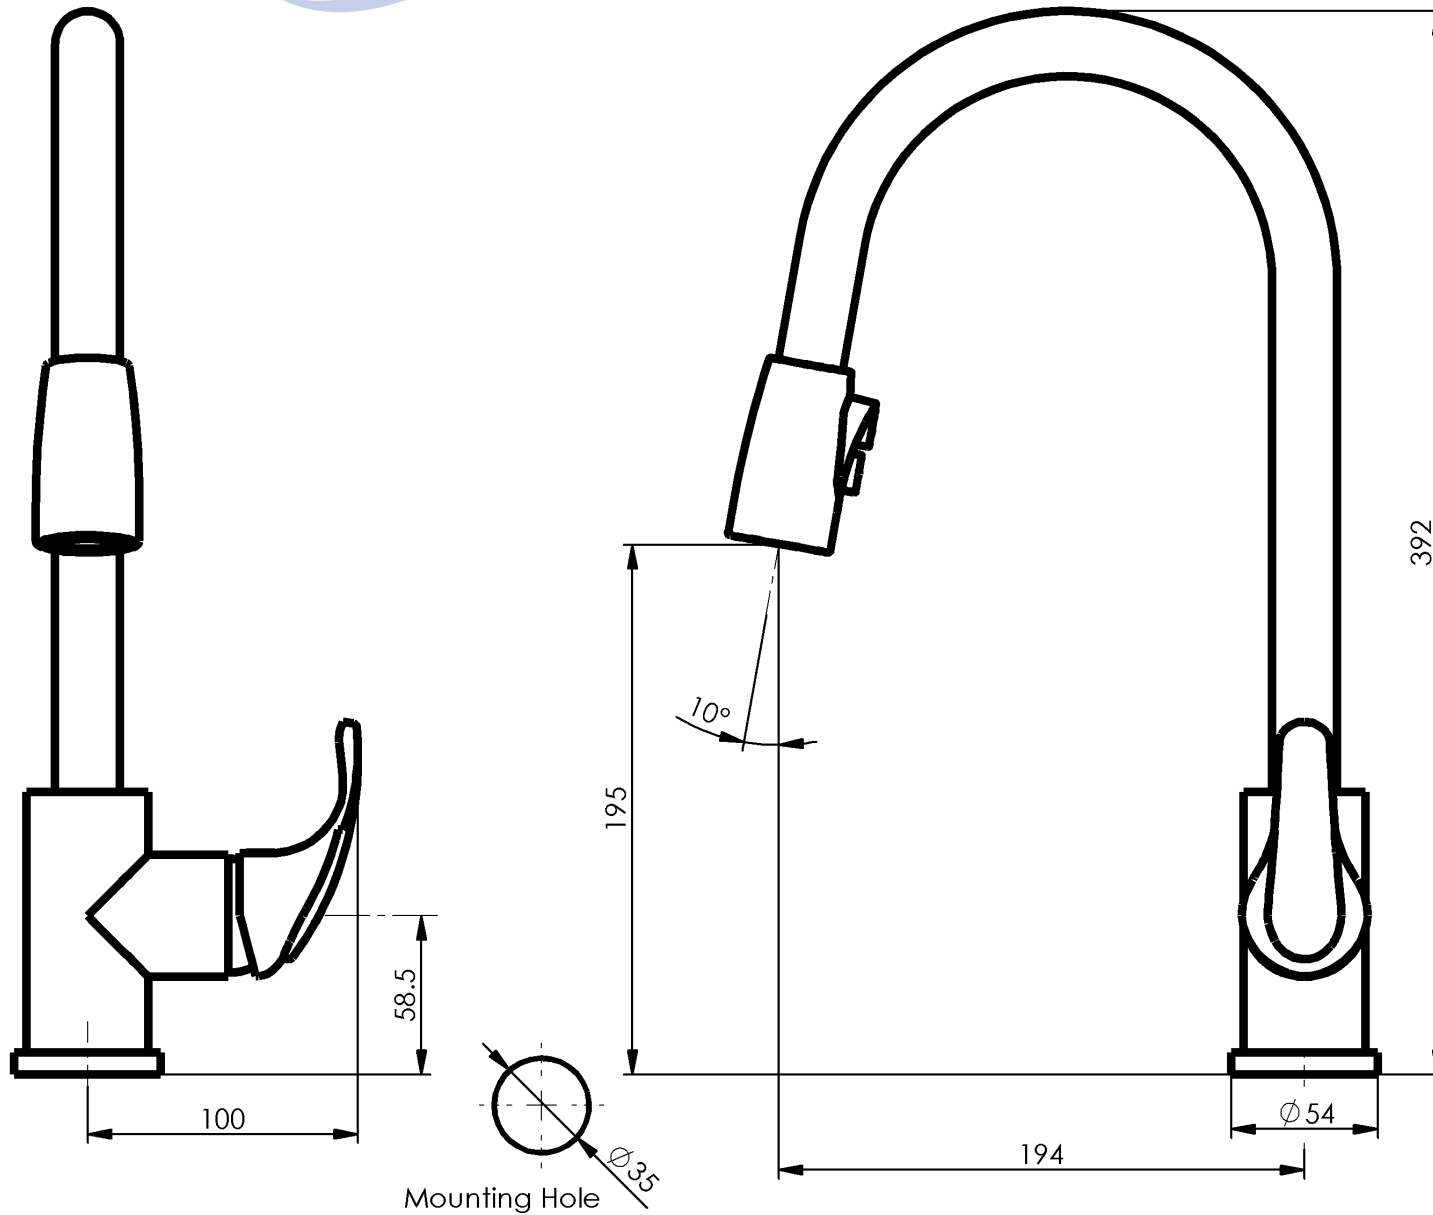

Edge Pull-Down

NZ 1504300

GREENS TAPWARE
Design in flow

NZ: 0800 655 455 AUS: 1800 244 992 | sales@greenstapware.com | www.greenstapware.com