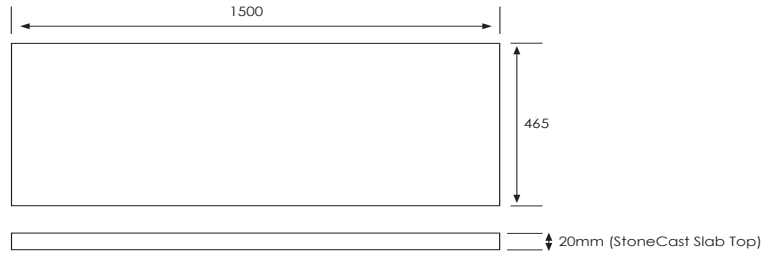

SPECIFICATION SHEET

Slab Top Options

StoneCast Slab Top 1500

W1500 x D465 x H20

Gloss White - SC

Matte White - SCMW

Gloss White

Matte White

Quartz Slab Top 1500

W1500 x D465 x H20

Midnight Stone - MS

Himalaya - HY

Midnight Stone

Himalaya

Tap Hole Position

Tap hole position must be specified