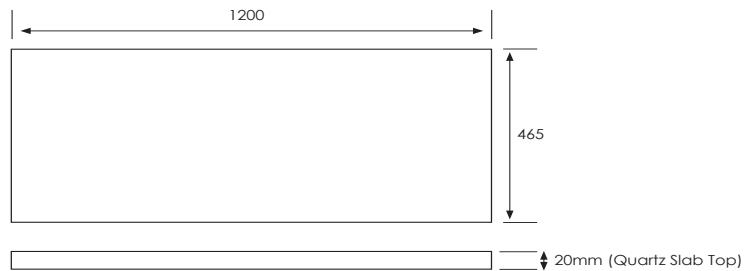

SPECIFICATION SHEET

Slab Top Options

StoneCast Slab Top 1200

W1200 x D465 x H20

Gloss White - SC

Matte White - SCMW

Gloss White

Matte White

Quartz Slab Top 1200

W1200 x D465 x H20

Midnight Stone - MS

Himalaya - HY

Midnight Stone

Himalaya

Tap Hole Position

Tap hole position must be specified