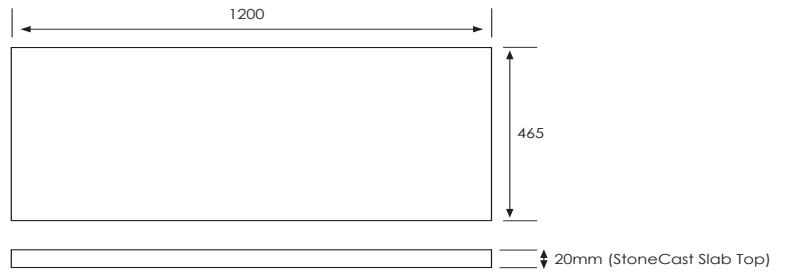

SPECIFICATION SHEET

Slab Top Options

StoneCast Slab Top 1200

W1200 x D465 x H20

Gloss White - SC

Matte White - SCMW

Gloss White

Matte White

Quartz Slab Top 1200

W1200 x D465 x H20

Midnight Stone - MS

Himalaya - HY

Midnight Stone

Himalaya

Tap Hole Position

Tap hole position must be specified