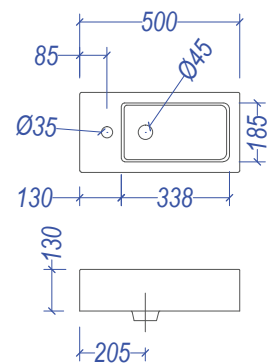

# MINI VC Velaire

Internal Basin Depth  
115 mm