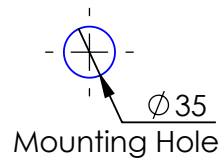

LUXE PULL-DOWN SINK MIXER

18102540 | Chrome
18102543 | Brushed Nickel
18102547 | Matte Black

NZ: 0800 655 455 | nzsales@greenstapware.com
AU: 1800 244 992 | aussales@greenstapware.com

TAPWARE