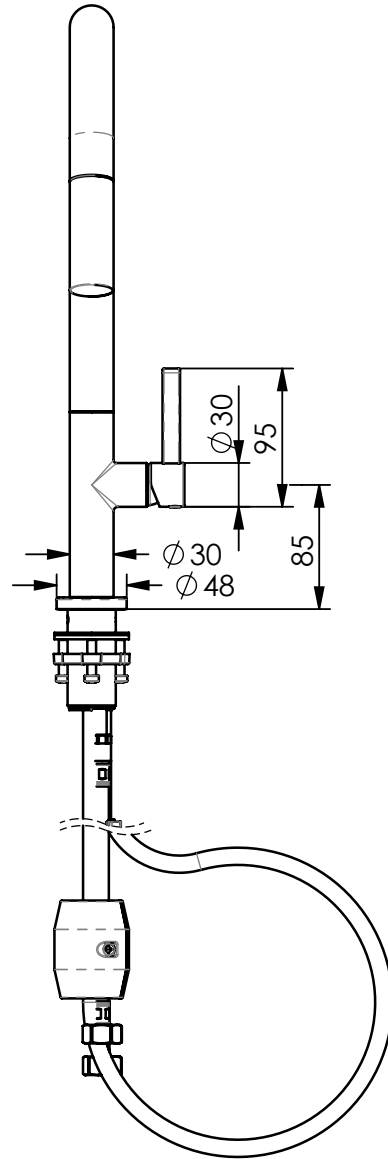

LUXE PULL-DOWN SINK MIXER

18102540 | Chrome
18102543 | Brushed Nickel
18102547 | Matte Black

NZ: 0800 655 455 | nzsales@greenstapware.com
AU: 1800 244 992 | aussales@greenstapware.com

TAPWARE