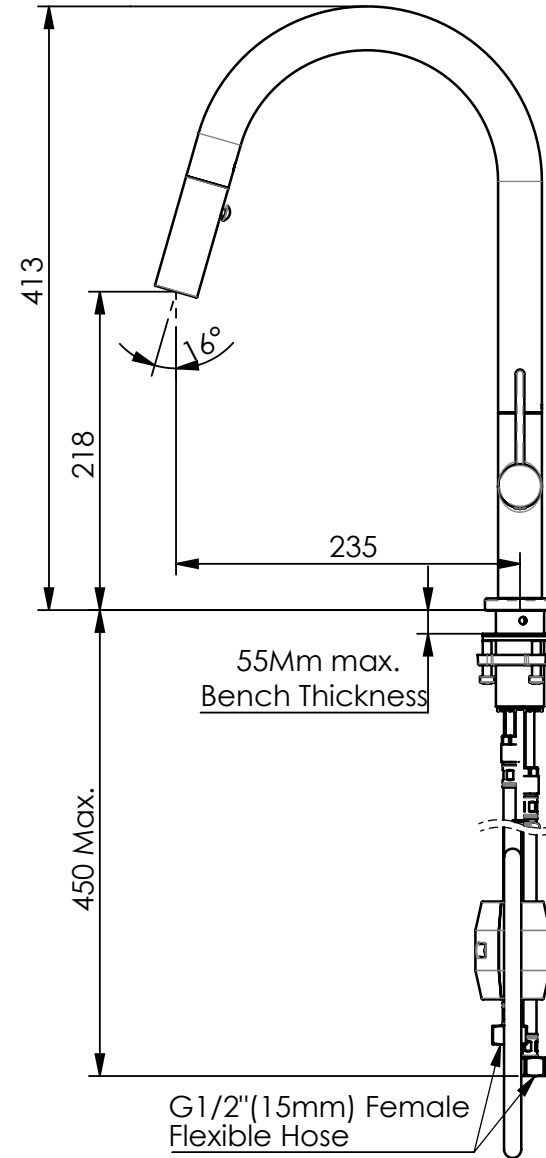

LUXE PULL-DOWN SINK MIXER

18102540 | Chrome
18102543 | Brushed Nickel
18102547 | Matte Black

NZ: 0800 655 455 | nzsales@greenstapware.com
AU: 1800 244 992 | aussales@greenstapware.com

TAPWARE