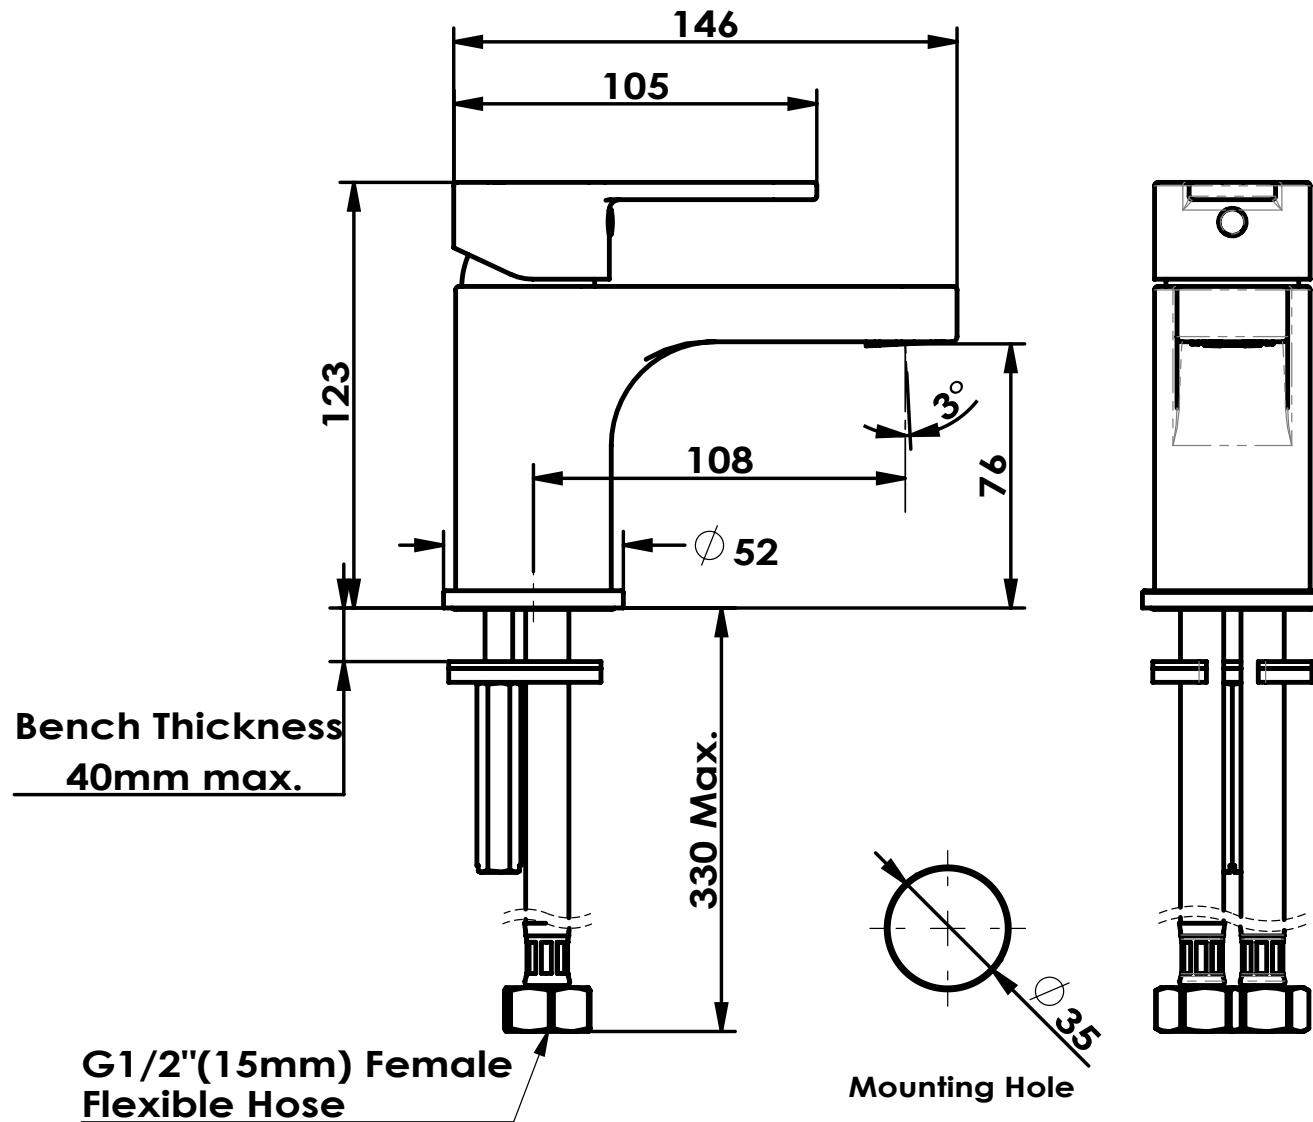

ASTRO BASIN MIXER - BRUSHED NICKEL

NZ | 2513501
AU | 25135011

NZ: 0800 655 455 | nzsales@greenstapware.com
AU: 1800 244 992 | aussales@greenstapware.com